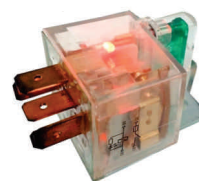

Relé 5 Pinos em Acrílico
C/ Led Vermelho e Porta
Fusível 40A

REL0009

DNI