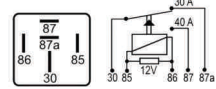

Relé 4 Pinos 70A  
(2 Terminais Largos)

**REL0007**

DNI0226

Mini Relé Auxiliar  
Reversor 40/30A - 24V

**REL0014**

DNI0116

Relé Auxiliar Reversor  
40/30A - 12V

**REL0012**