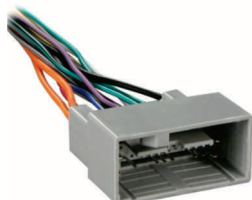

**CH0013**

Conector Chicote  
Alimentação Rádio  
GM Cobalt/Spin/Onix

**CH0001**

Conector Chicote  
Alimentação Rádio  
GM S10

**CH0005**

Conector Chicote  
Alimentação Rádio  
Honda Civic

**CI0051**

Conector Chicote  
Alimentação Rádio  
Honda New Fit/City