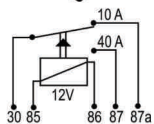

Relé 5 Pinos
40A

REL0005

DNI0122