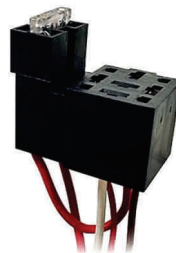

DNI

Porta Relé 5 Pinos
C/ Fusível Lâmina 40A

5004

Rainha das Sete