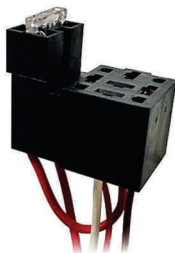

## RELÉS

Relé Duplo 30A

**REL0006**

Rainha das Sete

Porta Relé 4/5 Pinos  
S/ Local para Fusível

**5019**

DNI

Porta Relé 4 Pinos  
C/ Fusível Lâmina 40A