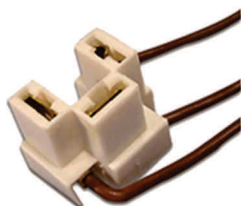

## CHICOTES

TORPEDO 41MM 2718  
12V 10W

**LH0011**

TORPEDO 44MM 12V 10W  
6423

**LH0015**

Rainha das Sete

Chicote Farol H4  
Fio 1,5MM

**5018**