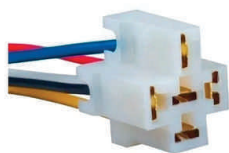

## RELÉS

Relé Duplo 30A

**REL0006**

Rainha das Sete

Porta Relé 4/5 Pinos  
S/ Local para Fusível

**5019**

DNI

Porta Relé 4 Pinos  
C/ Fusível Lâmina 40A