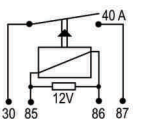

Relé Injeção Eletrônica
GM - VW - 12V

REL0013

DNI0342