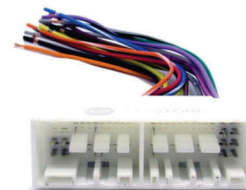

Conector Chicote
Alimentação Rádio
Hyundai Creta

CH0012