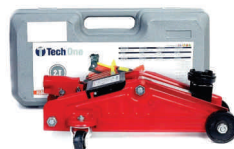

Macaco Hidráulico Jacaré
2Ton. C/ Maleta

0001